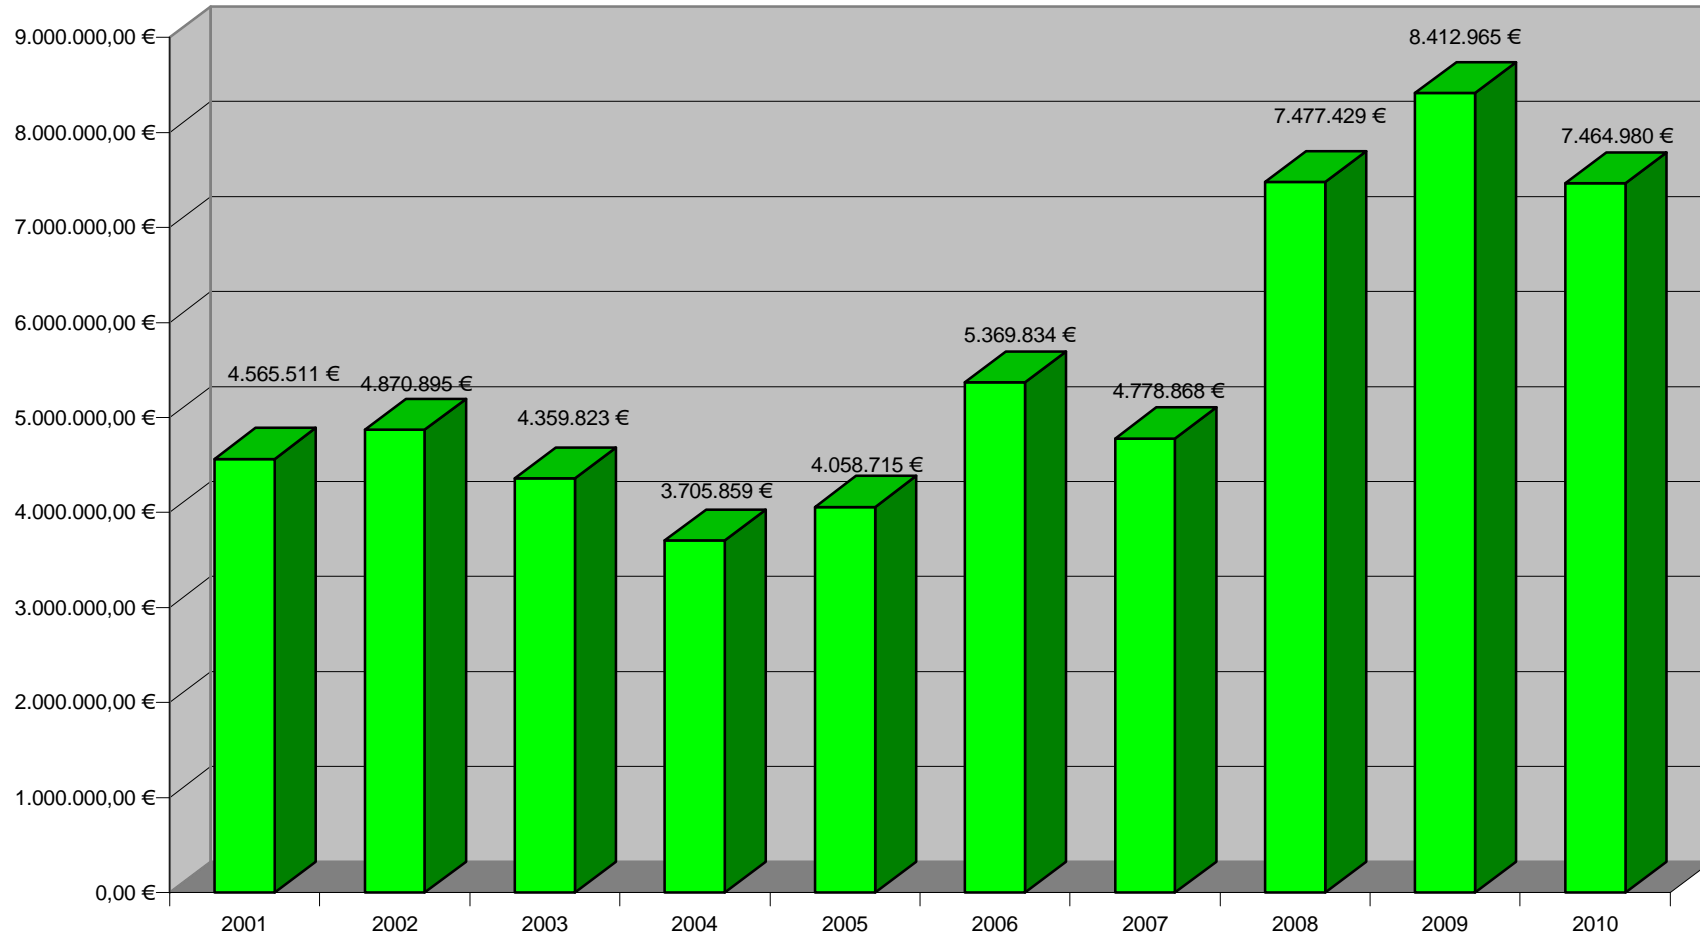

**Entwicklung der Steuerkraftsumme**  
in den letzten 10 Jahren: 2001 - 2010

EURO in EW	1.176	1.232	1.069	901	990	1.315	1.170	1.847	2.070	1.863
EW entsprech. Fortschreibung										
Stat.Landesamt	3.953	4.020	4.078	4.115	4.098	4.082	4.086	4.049	4.065	4.006